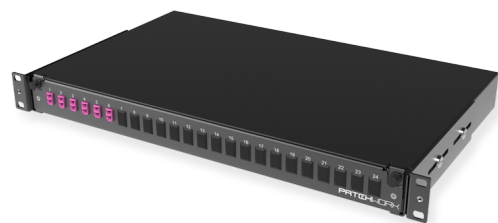

Оптическая патч-панель под сварку LC Duplex (укомплектованная) 1U

Оптическая патч-панель выдвижная 6 x LC Duplex портов, 50/125 OM4, укомплектованная, 1U

СПЕЦИФИКАЦИЯ

Тип волокна	ММ 50/125 OM4
Количество портов	6 портов
Тип интерфейса, с лицевой части	LC Duplex адаптер
Материал	Алюминиевый сплав
Стиль	Выдвижная прямая
Высота	1 U
Цвет адаптера	Пурпурный
Комплектация	Адаптеры, пигтейлы, сплайс-кассета, КДЗС

Артикулы

10314001	Оптическая патч-панель выдвижная 6 x LC Duplex портов, 50/125 OM4, укомплектованная, 1U, черная
----------	-------------------------------------------------------------------------------------------------