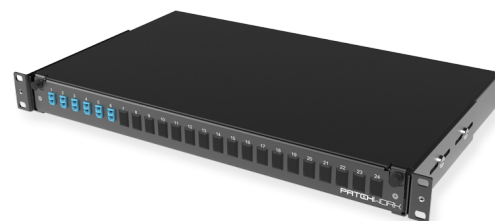

Оптическая патч-панель под сварку LC Duplex (укомплектованная) 1U

Оптическая патч-панель выдвижная 6 x LC Duplex портов, 50/125 OM3, укомплектованная, 1U

СПЕЦИФИКАЦИЯ

Тип волокна	ММ 50/125 OM3
Количество портов	6 портов
Тип интерфейса, с лицевой части	LC Duplex адаптер
Материал	Алюминиевый сплав
Стиль	Выдвижная прямая
Высота	1 U
Цвет адаптера	Цвет морской волны
Комплектация	Адаптеры, пигтейлы, сплайс-кассета, КДЗС

Артикулы

10313001	Оптическая патч-панель выдвижная 6 x LC Duplex портов, 50/125 OM3, укомплектованная, 1U, черная
----------	---