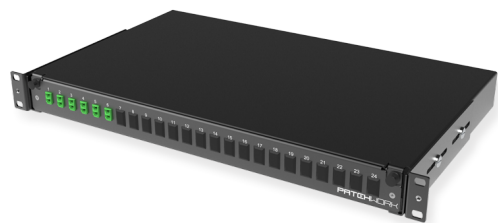

## Оптическая патч-панель под сварку LC Duplex (укомплектованная) 1U

Оптическая патч-панель выдвижная 6 x LC-APC Duplex портов, 09/125 OS2, укомплектованная, 1U

### СПЕЦИФИКАЦИЯ

Тип волокна	SM 9/125 OS2
Количество портов	6 портов
Тип интерфейса, с лицевой части	LC-APC Duplex адаптер
Материал	Алюминиевый сплав
Стиль	Выдвижная прямая
Высота	1 U
Цвет адаптера	Зеленый
Комплектация	Адаптеры, пигтейлы, сплайс-кассета, КДЗС

### Артикулы

10319004	Оптическая патч-панель выдвижная 6 x LC-APC Duplex портов, 09/125 OS2, укомплектованная, 1U, черная
----------	---