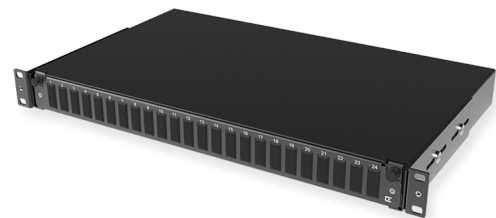

Оптическая патч-панель под сварку (неукомплектованная) 1U

Оптическая патч-панель выдвижная для 24 адаптеров SC Duplex/LC Quad, неукомплектованная, 1U

СПЕЦИФИКАЦИЯ

Количество портов	24 порта
Тип интерфейса, с лицевой части	SC Duplex/LC Quad формат
Материал	Алюминиевый сплав
Стиль	Выдвижная прямая
Высота	1 U
Комплектация	Неукомплектованная

Артикулы

1030002	Оптическая патч-панель выдвижная для 24 адаптеров SC Duplex/LC Quad, неукомплектованная, 1U, черная
---------	---