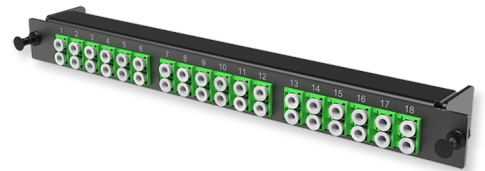

A2 - Адаптерная плата SM

A2 - Адаптерная плата 18 x LC-APC Duplex адаптеров (цвет: зеленый), SM

СПЕЦИФИКАЦИЯ

Тип волокна	SM 9/125 OS2
Количество портов	18 портов
Тип интерфейса, с лицевой части	LC-APC Duplex адаптер
Материал	Металл
Цвет	Черный
Товарная группа	A2 - Адаптерная плата
Полярность кассет	Тип AS
Вариант исполнения	Одномодовое исполнение
Цвет адаптера	Зеленый

Артикулы

18219005	A2 - Адаптерная плата 18 x LC-APC Duplex адаптеров (цвет: зеленый), SM
----------	--