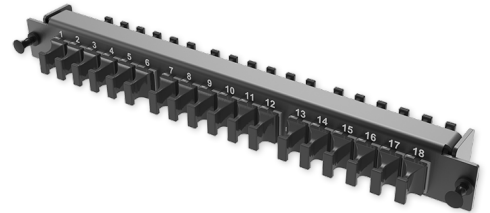

A2 - Адаптерная плата ММ

A2 - Адаптерная плата 18 x МТР адаптеров (цвет: серый), ММ, тип ВХ (Up&Up)

СПЕЦИФИКАЦИЯ

Тип волокна	ММ 50/125 OM4
Количество портов	18 портов
Тип интерфейса, с лицевой части	МТР адаптер (Aligned key)
Материал	Металл
Товарная группа	A2 - Адаптерная плата
Полярность кассет	Тип ВХ (Up&Up)
Вариант исполнения	Многомодовое исполнение
Цвет адаптера	Серый

Артикулы

18214006	A2 - Адаптерная плата 18 x МТР адаптеров (цвет: серый), ММ, тип ВХ (Up&Up)
----------	--