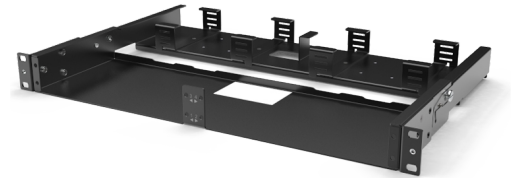

## Flex Tray - Универсальная патч-панель 1U

### FT - Универсальная патч-панель 1U без бокового органайзера

#### СПЕЦИФИКАЦИЯ

Способ установки	19"
Материал	Нержавеющая сталь
Цвет	Черный
Задний органайзер	С задним органайзером
Боковой органайзер	Без бокового органайзера
Стиль	Невыдвижная прямая
Высота	1 U

#### Артикулы

11010001	FT - Универсальная патч-панель 1U без бокового органайзера, черная
----------	--