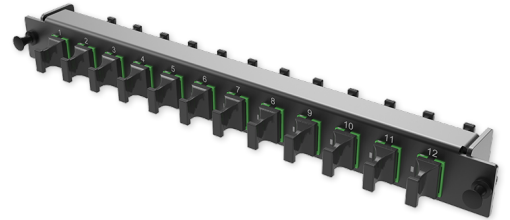

A2 - Адаптерная плата SM

A2 - Адаптерная плата 12 x MTP адаптеров (цвет: зеленый), SM, тип AS (Up&Down)

СПЕЦИФИКАЦИЯ

Тип волокна	SM 9/125 OS2
Количество портов	12 портов
Тип интерфейса, с лицевой части	MTP адаптер (Opposed key)
Материал	Металл
Цвет	Черный
Товарная группа	A2 - Адаптерная плата
Полярность кассет	Тип AS (Up&Down)
Вариант исполнения	Одномодовое исполнение
Цвет адаптера	Зеленый

Артикулы

18219003	A2 - Адаптерная плата 12 x MTP адаптеров (цвет: зеленый), SM, тип AS (Up&Down)
----------	--