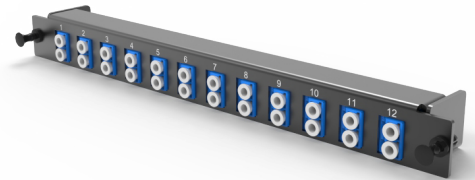

## A2 - Адаптерная плата SM

A2 - Адаптерная плата 12 x LC-UPC Duplex адаптеров (цвет: синий), SM

### СПЕЦИФИКАЦИЯ

Тип волокна	SM 9/125 OS2
Количество портов	12 портов
Тип интерфейса, с лицевой части	LC-UPC Duplex адаптер
Материал	Металл
Товарная группа	A2 - Адаптерная плата
Полярность кассет	Тип AS
Вариант исполнения	Одномодовое исполнение
Цвет адаптера	Синий

### Артикулы

18219002	A2 - Адаптерная плата 12 x LC-UPC Duplex адаптеров (цвет: синий), SM
----------	--