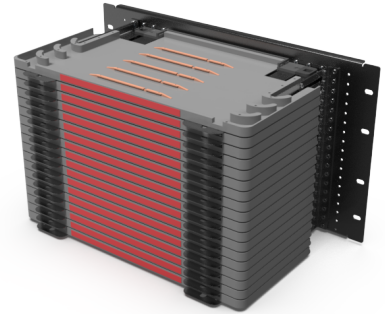

**Juniperus - Fiber shelf ODF600, 6U, left**

Juniperus - Fiber shelf ODF600, 6U, left

---

**SPECIFICATION**

Cabinet type	ODF600 - fiber shelves
Shelf height	6U
Shelf orientation	Left

**Part Numbers**

30000106	Juniperus - Fiber shelf ODF600, 6U, left
----------	--