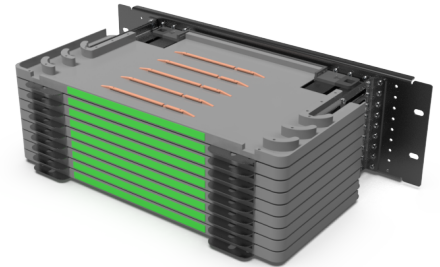

**Juniperus - Fiber shelf ODF600, 3U, left**

**Juniperus - Fiber shelf ODF600, 3U, left**

**SPECIFICATION**

Cabinet type	ODF600 - fiber shelves
Shelf height	3U
Shelf orientation	Left

**Part Numbers**

30000103	Juniperus - Fiber shelf ODF600, 3U, left
----------	--