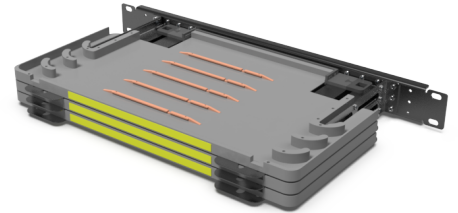

**Juniperus - Fiber shelf ODF600, 1U, left**

**Juniperus - Fiber shelf ODF600, 1U, left**

**SPECIFICATION**

Cabinet type	ODF600 - fiber shelves
Shelf height	1U
Shelf orientation	Left

**Part Numbers**

30000101	Juniperus - Fiber shelf ODF600, 1U, left
----------	--