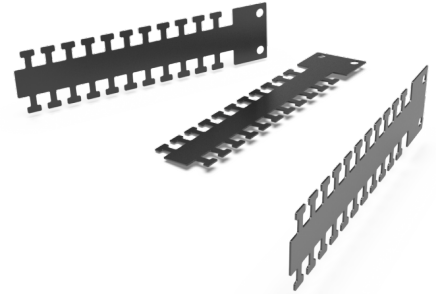

Juniperus - Conduit tie plate

Juniperus - Conduit tie plate

SPECIFICATION

Cabinet type	All
Cable management type	For trunk cable assemblies

Part Numbers

30000044	Juniperus - Conduit tie plate
----------	-------------------------------