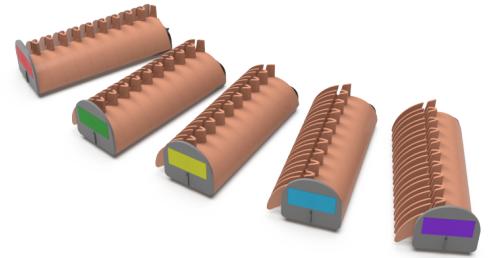

Juniperus - Mandrel kit

Juniperus - Mandrel kit

SPECIFICATION

Cabinet type	ODF300 - cable management
Cable management type	For patch cords

Part Numbers

30000042	Juniperus - Mandrel kit (5 pcs.)
----------	----------------------------------